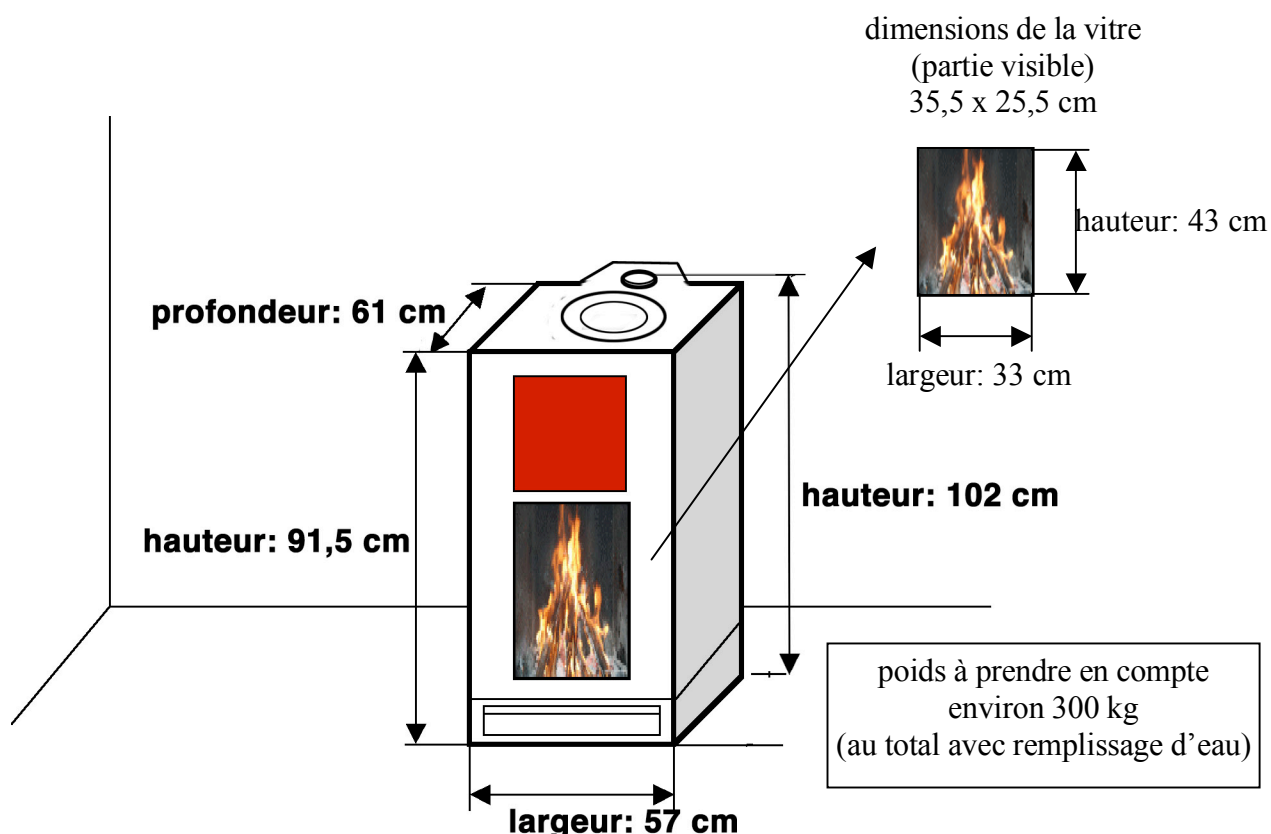

Made in Germany

normatherm® Energiespartechnik GmbH

SolCourant – normatherm®
poêle bouilleur avec plaque de cuisson
croquis, dimensions, raccordements

état: 1.6.2006

Chère cliente, Cher client,

Nous sommes heureux que vous vous intéressiez au poêle bouilleur SolCourant de Normatherm. Le poêle SolCourant est un chauffage, équipé d'une plaque de cuisson qui est capable grâce à un enrobage du foyer, rempli d'eau, de prendre en charge l'échauffement de l'eau du chauffage central. Ce document est destiné à vous apporter le support nécessaire lors de la planification et l'installation de notre poêle. Il vous donnera également une vue d'ensemble des dimensions et raccordement.

Pour éviter des images trop confuses, nous avons rassemblé les principales données sous forme d'un croquis. Ainsi, nous espérons vous apporter d'importantes informations.

Indication: toutes les dimensions sont des dimensions approximatives qui sont soumises à une tolérance de fabrication.

1. Dimensions du poêle bouilleur SolCourant de Normatherm

2. L'ensemble des branchements techniques du SolCourant

L'ensemble des branchements techniques du SoCourant se trouve sur la face arrière du poêle. Ce sont :