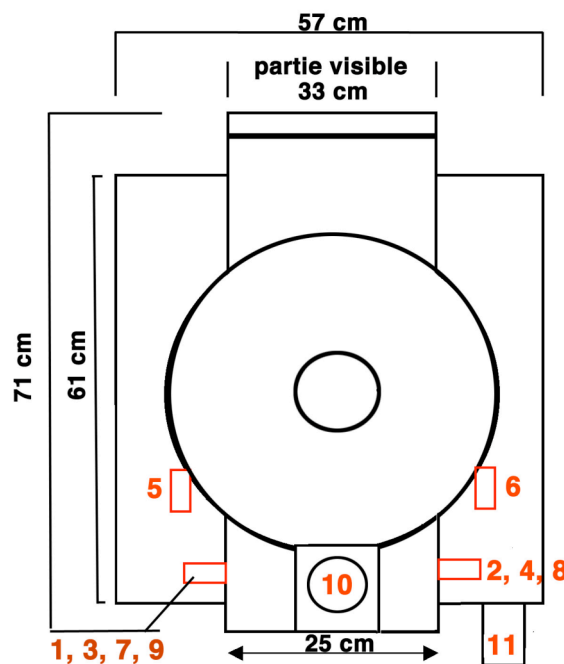

vue d'en haut (croquis)

un produit de la gamme **normatherm®**

normatherm® Energiespartechnik GmbH

Münsterstr. 26
D-48282 Emsdetten
Deutschland (Allemagne)

Tel.: +49 (0) 47 72 / 86 04 64

Internet: <http://www.normatherm.com>

eMail: info@normatherm.com