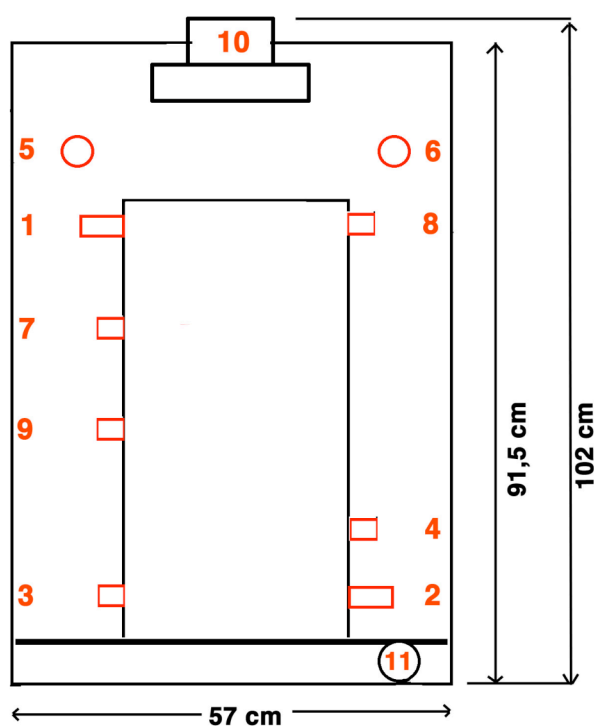

Made in Germany

normatherm® Energiespartechnik GmbH

SolCourant – normatherm®
poêle bouilleur avec plaque de cuisson
croquis, dimensions, raccords

état: 1.6.2006

1 entrée 1“	7 branchement au thermostat de réglage ½“
2 retour 1“	8 Branchement au régulateur de combustion ¾“
3 robinet de remplissage bas ½“	9 branchement pour une cosse immergée ½“ (pour le thermomètre)
4 regard de remplissage bas ½“	10 tuyau de fumée, raccordement au tuyau ou manchon du poêle (diamètre 150 mm)
5 déversoir haut ½“	11 clapet d'air frais pour la combustion (diamètre 100 mm)
6 regard de remplissage haut ½“	

Veillez utiliser une connexion libre pour la vanne de sécurité fournie avec le poêle.!

Branchement sur la face arrière (croquis)