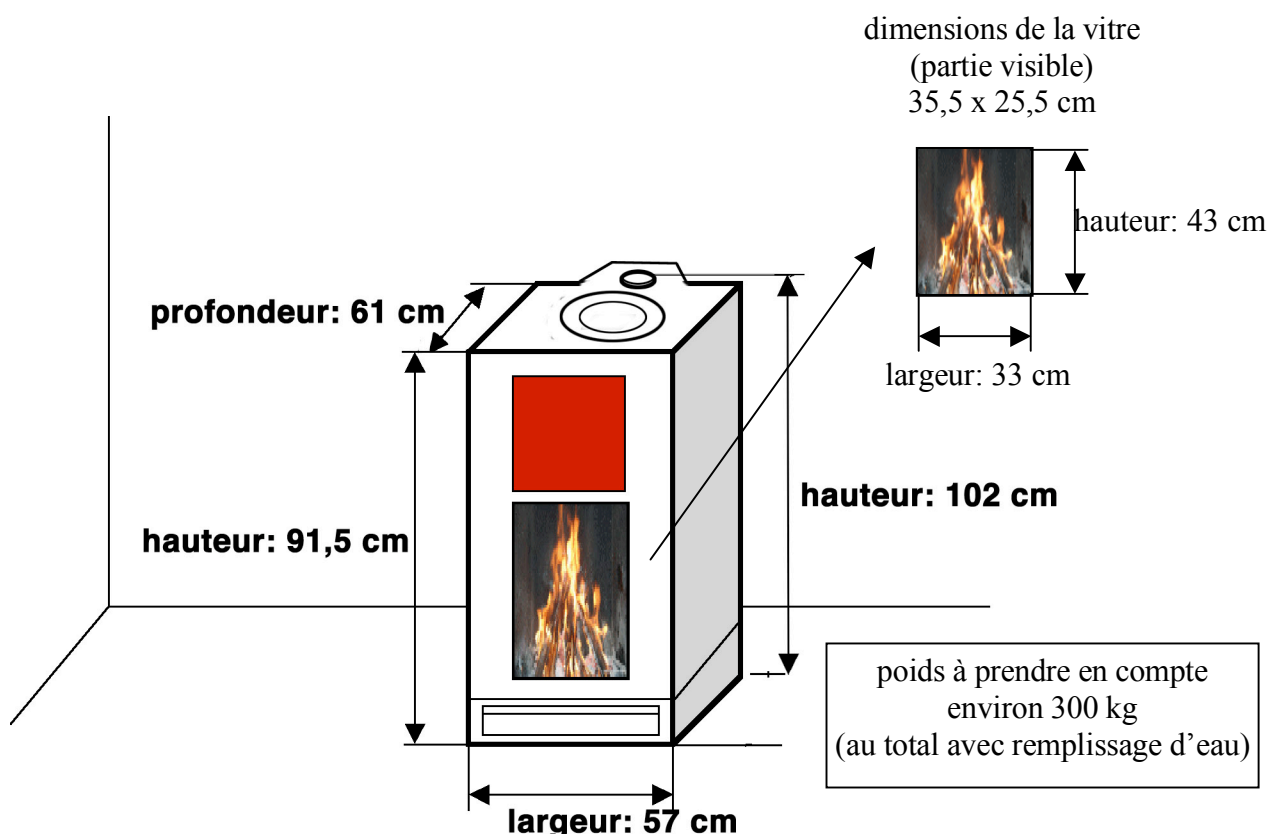

Made in Germany

normatherm® Energiespartechnik GmbH

SolCourant – normatherm®
poêle bouilleur avec plaque de cuisson
croquis, dimensions, raccords

état: 1.6.2006

Chère cliente, Cher client,

Nous sommes heureux que vous vous intéressiez au poêle bouilleur SolCourant de Normatherm. Le poêle SolCourant est un chauffage, équipé d'une plaque de cuisson qui est capable grâce à un enrobage du foyer, rempli d'eau, de prendre en charge l'échauffement de l'eau du chauffage central. Ce document est destiné à vous apporter le support nécessaire lors de la planification et l'installation de notre poêle. Il vous donnera également une vue d'ensemble des dimensions et raccordement.

Pour éviter des images trop confuses, nous avons rassemblé les principales données sous forme d'un croquis. Ainsi, nous espérons vous apporter d'importantes informations.

Indication: toutes les dimensions sont des dimensions approximatives qui sont soumises à une tolérance de fabrication.

1. Dimensions du poêle bouilleur SolCourant de Normatherm

2. L'ensemble des branchements techniques du SolCourant

L'ensemble des branchements techniques du SoCourant se trouve sur la face arrière du poêle. Ce sont :