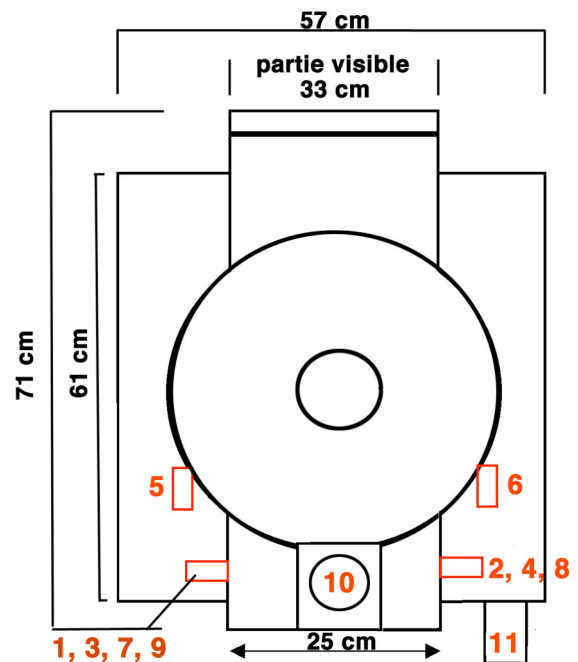

vue d'en haut (croquis)

un produit de la gamme **normatherm®**

normatherm® Energiespartechnik GmbH

Münsterstr. 26
D-48282 Emsdetten
Deutschland (Allemagne)

Tel.: +49 (0) 47 72 / 86 04 64

Internet: <http://www.normatherm.com>

eMail: info@normatherm.com