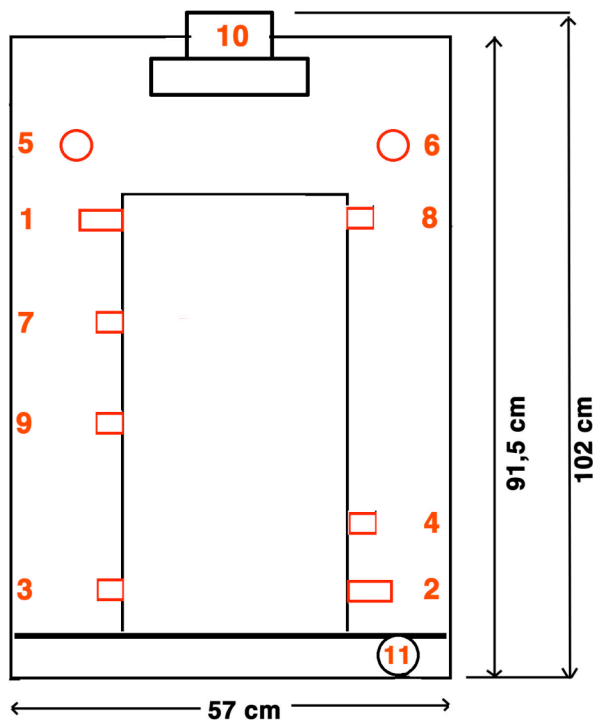

Made in Germany

normatherm® Energiespartechnik GmbH

SolCourant – normatherm®
poêle bouilleur avec plaque de cuisson
croquis, dimensions, raccordements

état: 1.6.2006

1 entrée 1“	7 branchement au thermostat de réglage ½“
2 retour 1“	8 Branchement au régulateur de combustion ¾“
3 robinet de remplissage bas ½“	9 branchement pour une cosse immergée ½“ (pour le thermomètre)
4 regard de remplissage bas ½“	10 tuyau de fumée, raccordement au tuyau ou manchon du poêle (diamètre 150 mm)
5 déversoir haut ½“	11 clapet d’air frais pour la combustion (diamètre 100 mm)
6 regard de remplissage haut ½“	

Veillez utiliser une connexion libre pour la vanne de sécurité fournie avec le poêle.!

Branchement sur la face arrière (croquis)